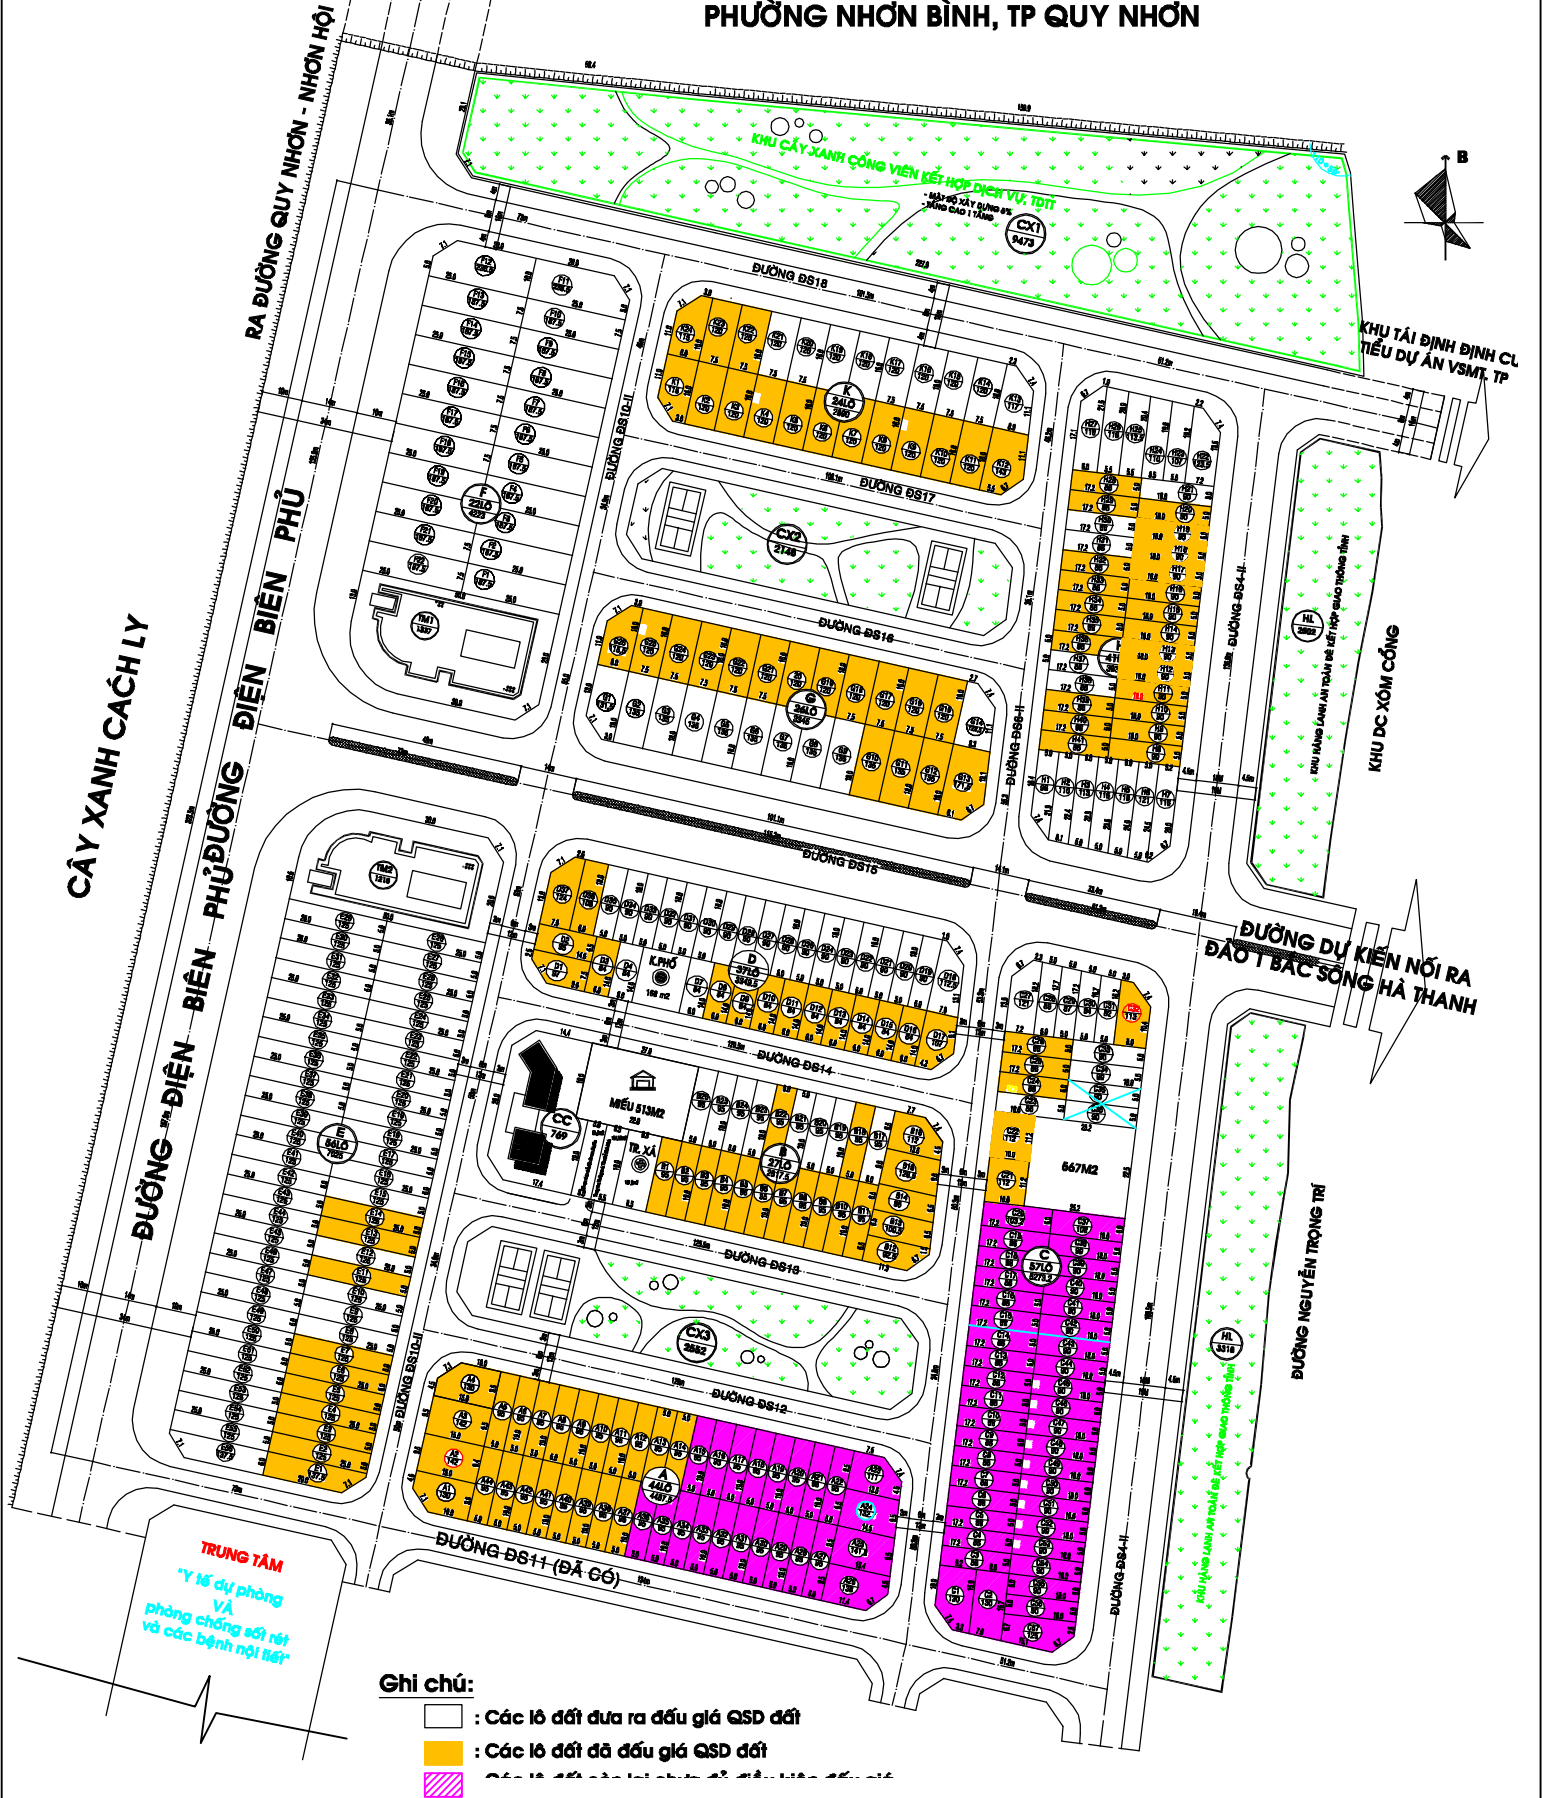

# SƠ ĐỒ ĐẦU GIÁ QUYỀN SỬ DỤNG ĐẤT

## KHU QHDC PHÍA ĐÔNG ĐƯỜNG ĐIỆN BIÊN PHỦ PHƯỜNG NHƠN BÌNH, TP QUY NHƠN

- Ghi chú:**
- : Các lô đất chưa đưa ra đầu giá QSD đất
  - : Các lô đất đã đầu giá QSD đất
  - : Các lô đất đã đầu giá QSD đất

CÂY XANH CÁCH LY

ĐƯỜNG ĐIỆN BIÊN PHỦ

RA ĐƯỜNG QUY NHƠN - NHƠN HỘI

KHU TÁI ĐỊNH DỊNH CỤ TIÊU DỰ ÁN VSMT. TP

KHU DC XÓM CỘNG

ĐƯỜNG DỰ KIẾN NỐI RA ĐÀO T BẮC SÔNG HÀ THANH

ĐƯỜNG NGUYỄN TRỌNG TRÍ

TRUNG TÂM

"Y tế dự phòng và phòng chống sốt rét và các bệnh nội tiết"